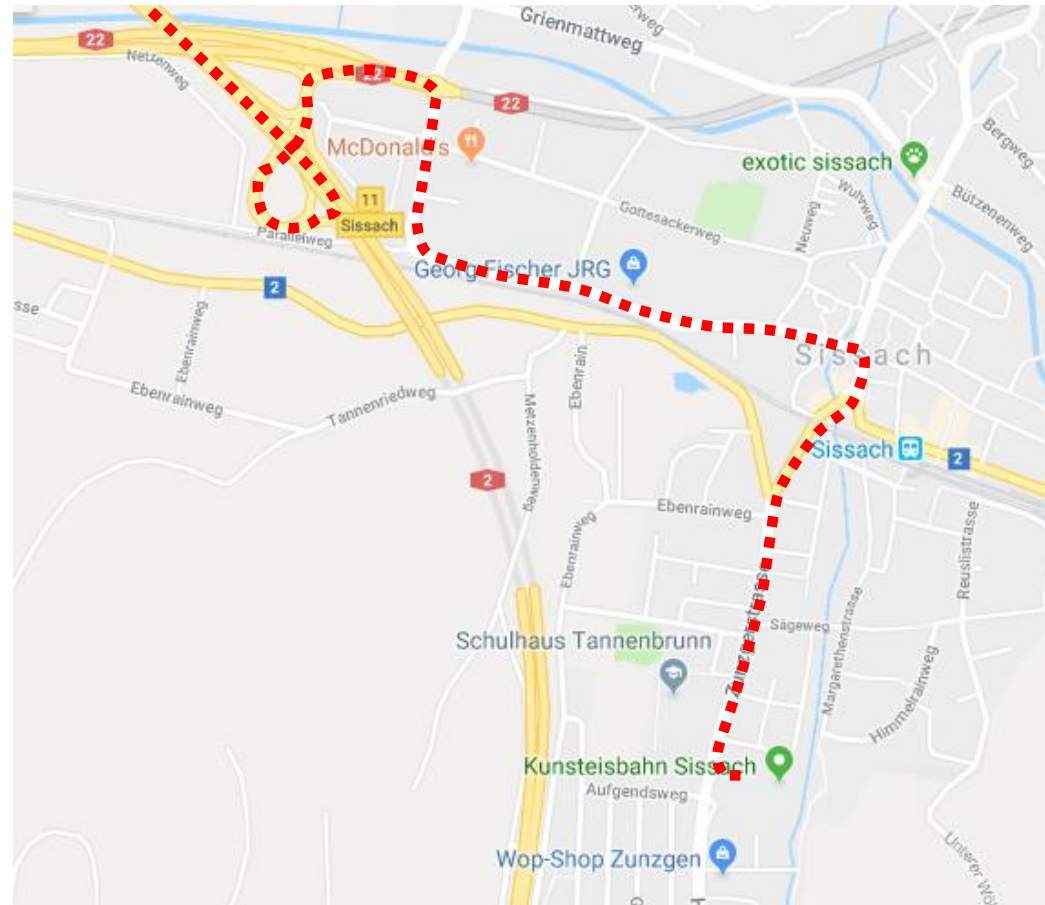

Kunsteisbahn Sissach

Renggenweg 12

Anfahrtsplan:

- A2-Ausfahrt Sissach
- Richtung Sissach
- Im Zentrum Richtung Zunzgen
- Parkplätze gemäss Detailkarte

Kunsteisbahn Sissach

Renggenweg 12

Parkplatz 1: ca. 30 Plätze

(Koordinaten: 47.457404° / 7.807499°)

Parkplatz 2: ca. 80 Plätze

(Koordinaten: 47.459656° / 7.807501°)

Kasse: Treffpunkt (Fussweg)

(Koordinaten: 47.457892° / 7.808565°)